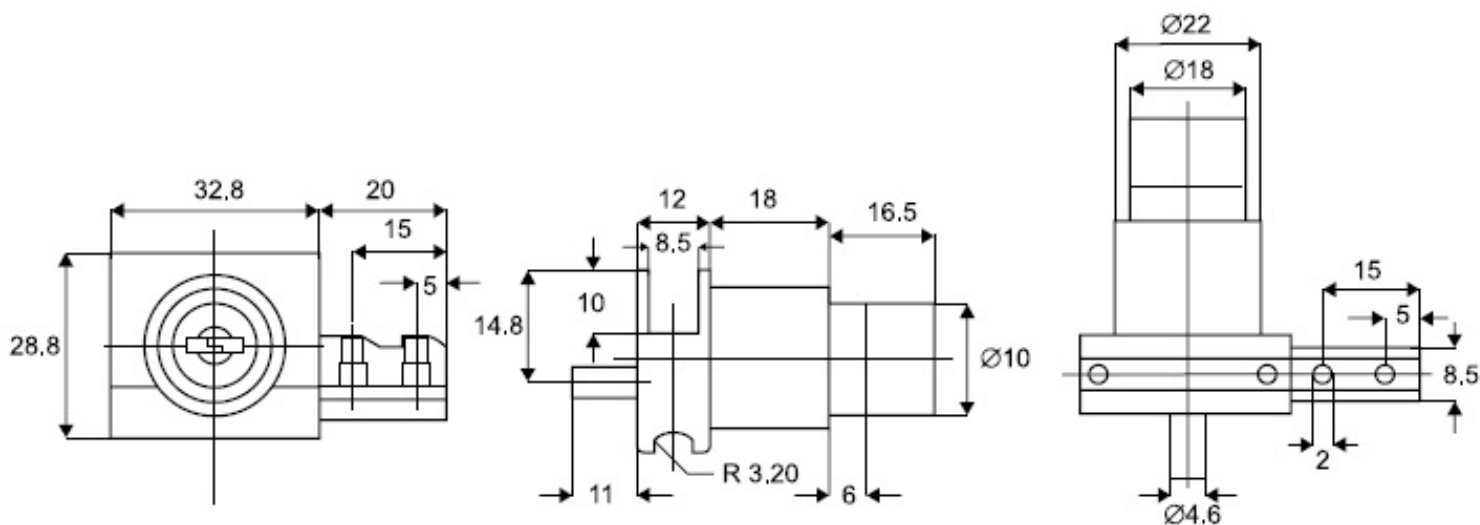

## Item number:

14.09.463-0

Units	Box	Carton	HS Code	Barcode
Pcs.	20	200	8301300000	 5704866048491